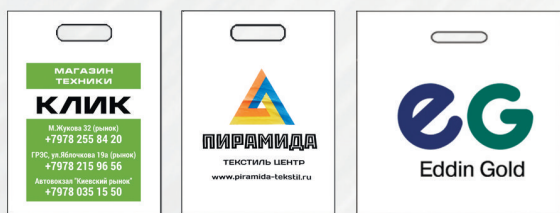

другие размеры и тиражи
рассчитываются индивидуально

+7 978 792 66 08

- рекомендованная нагрузка на пакет

Пакеты с логотипом

КРЫМПЛАСТ

Пакет «Банан» 20*30 см, 50 мкм. ПНД без усиленной ручки

	10 тыс.шт.	20 тыс.шт.	30 тыс.шт.	50 тыс.шт.	100 тыс.шт.
1 цвет	4,33	3,56	3,20	2,23	1,89
2 цвета	4,91	3,95	3,51	2,44	2,05
3 цвета	5,49	4,33	3,83	2,65	2,21
4 цвета	6,07	4,72	4,15	2,86	2,37